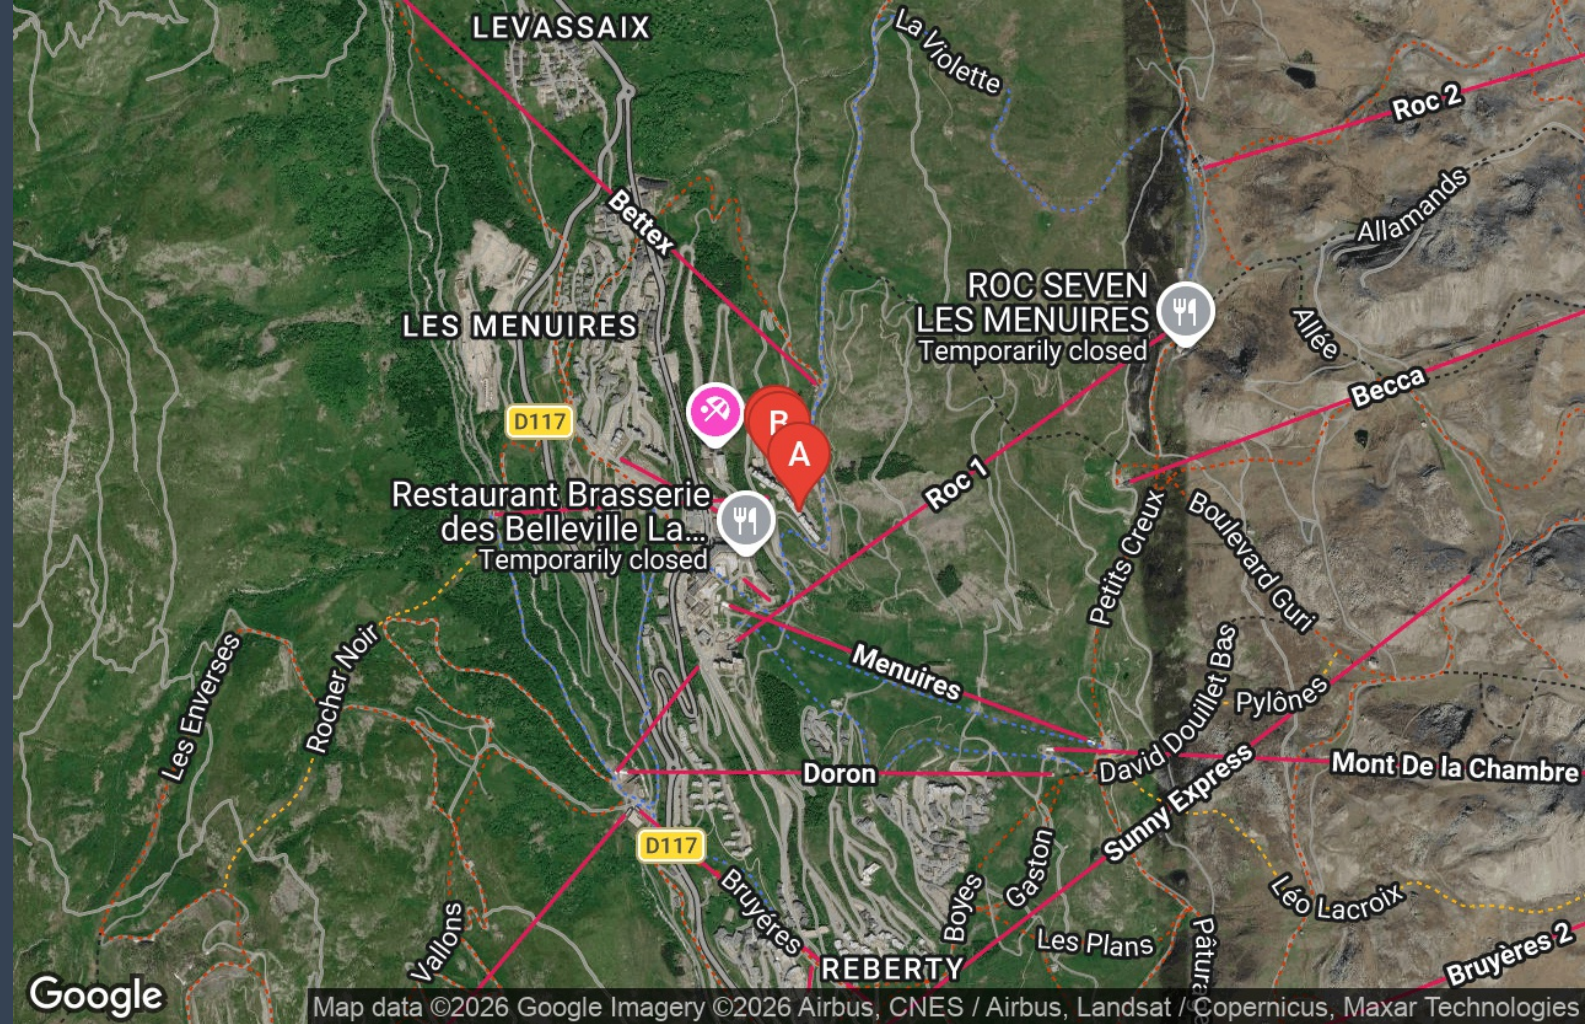

- A** Appartement Côte Brune 411 : Côte Brune 411, Brelin 73440 Les Menuires
- B** Appartement Trois Marches 919 : , La Croisette / Brelin 73440 Les Menuires
- C** Appartement Tougnette 1214 : , La Croisette / Brelin 73440 Les Menuires